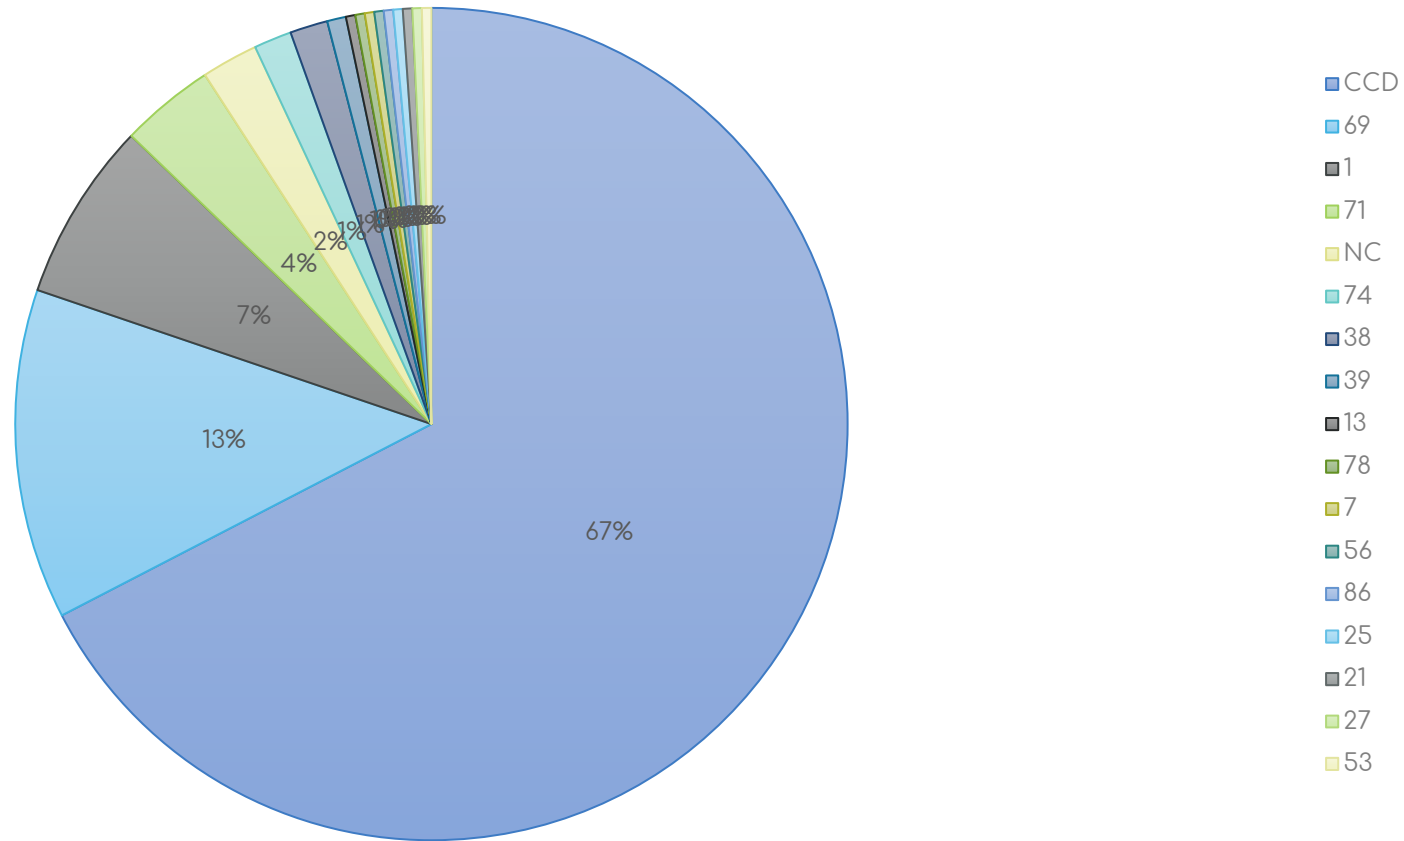

Statistiques de fréquentation

Janvier – 16 juin 2021

Nombre de visiteurs accueillis depuis le 01/01/2021

Composition des personnes accueillies

Origine de la clientèle française

Origine de la clientèle étrangère

13 contacts étrangers...

Types de demandes

DEMANDES TOURISTIQUES 2021