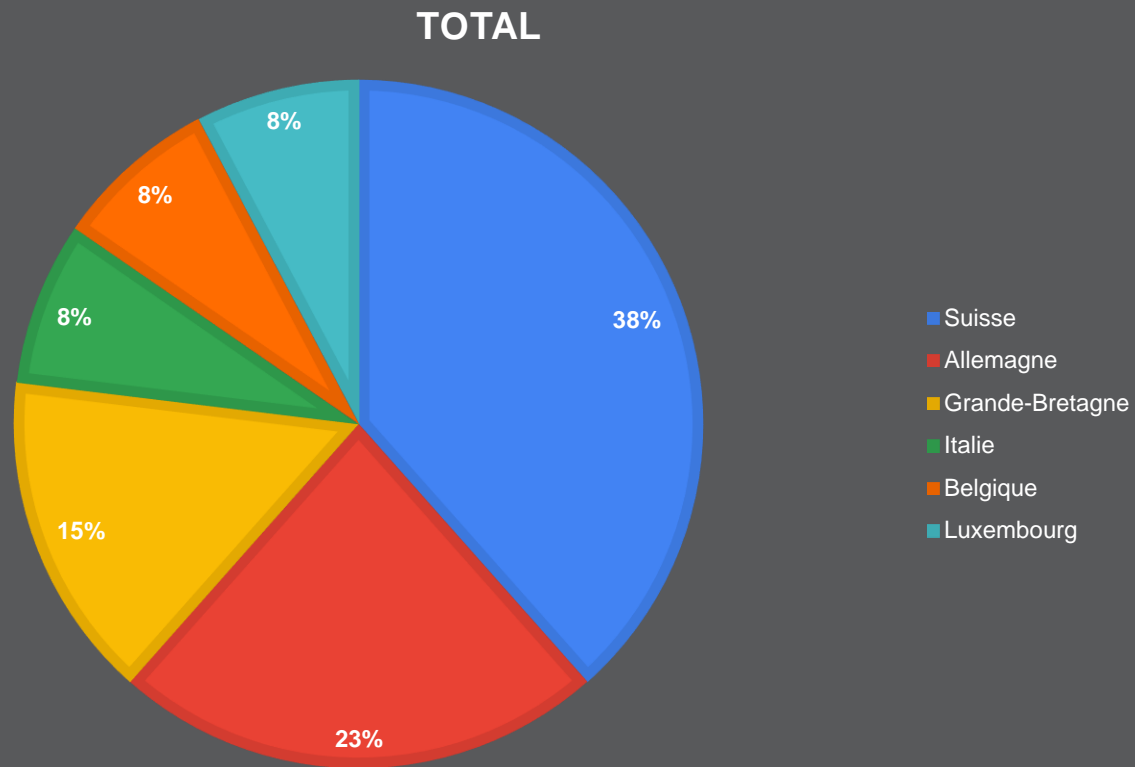

Statistiques de fréquentation

Janvier – 16 juin 2021

Nombre de visiteurs accueillis depuis le 01/01/2021

Composition des personnes accueillies

Origine de la clientèle française

Origine de la clientèle étrangère

13 contacts étrangers...

Types de demandes

DEMANDES TOURISTIQUES 2021