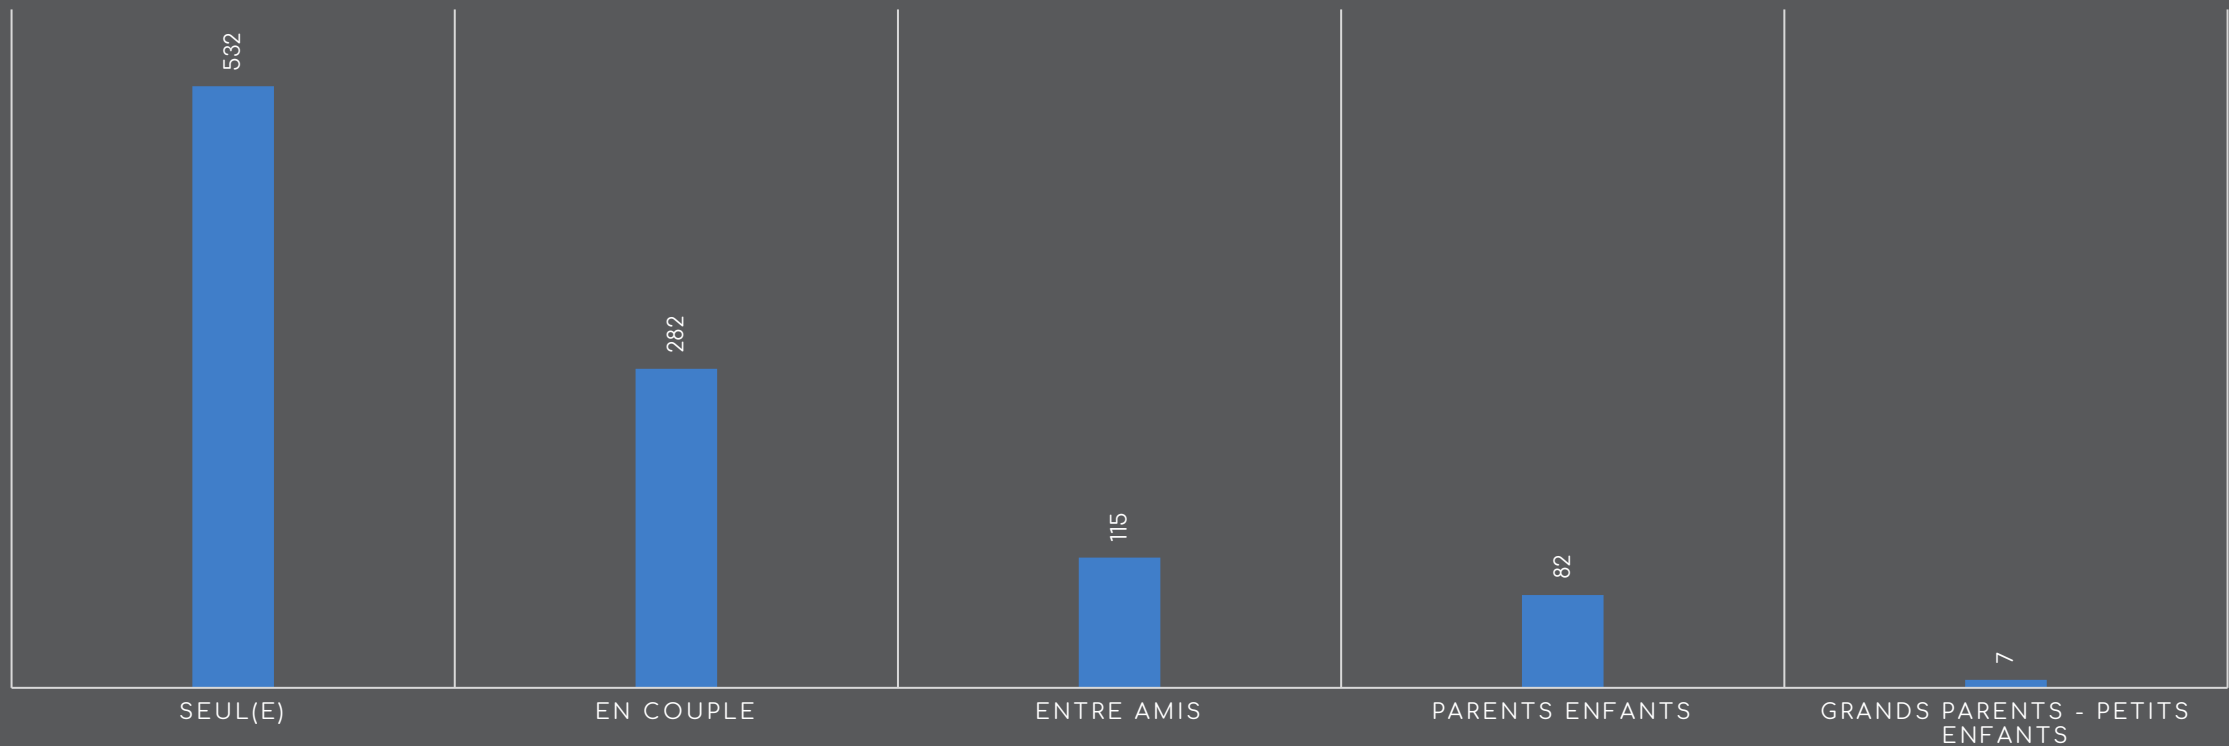

Statistiques de fréquentation

Janvier – 16 juin 2021

Nombre de visiteurs accueillis depuis le 01/01/2021

Composition des personnes accueillies

Origine de la clientèle française

Origine de la clientèle étrangère

13 contacts étrangers...

Types de demandes

DEMANDES TOURISTIQUES 2021