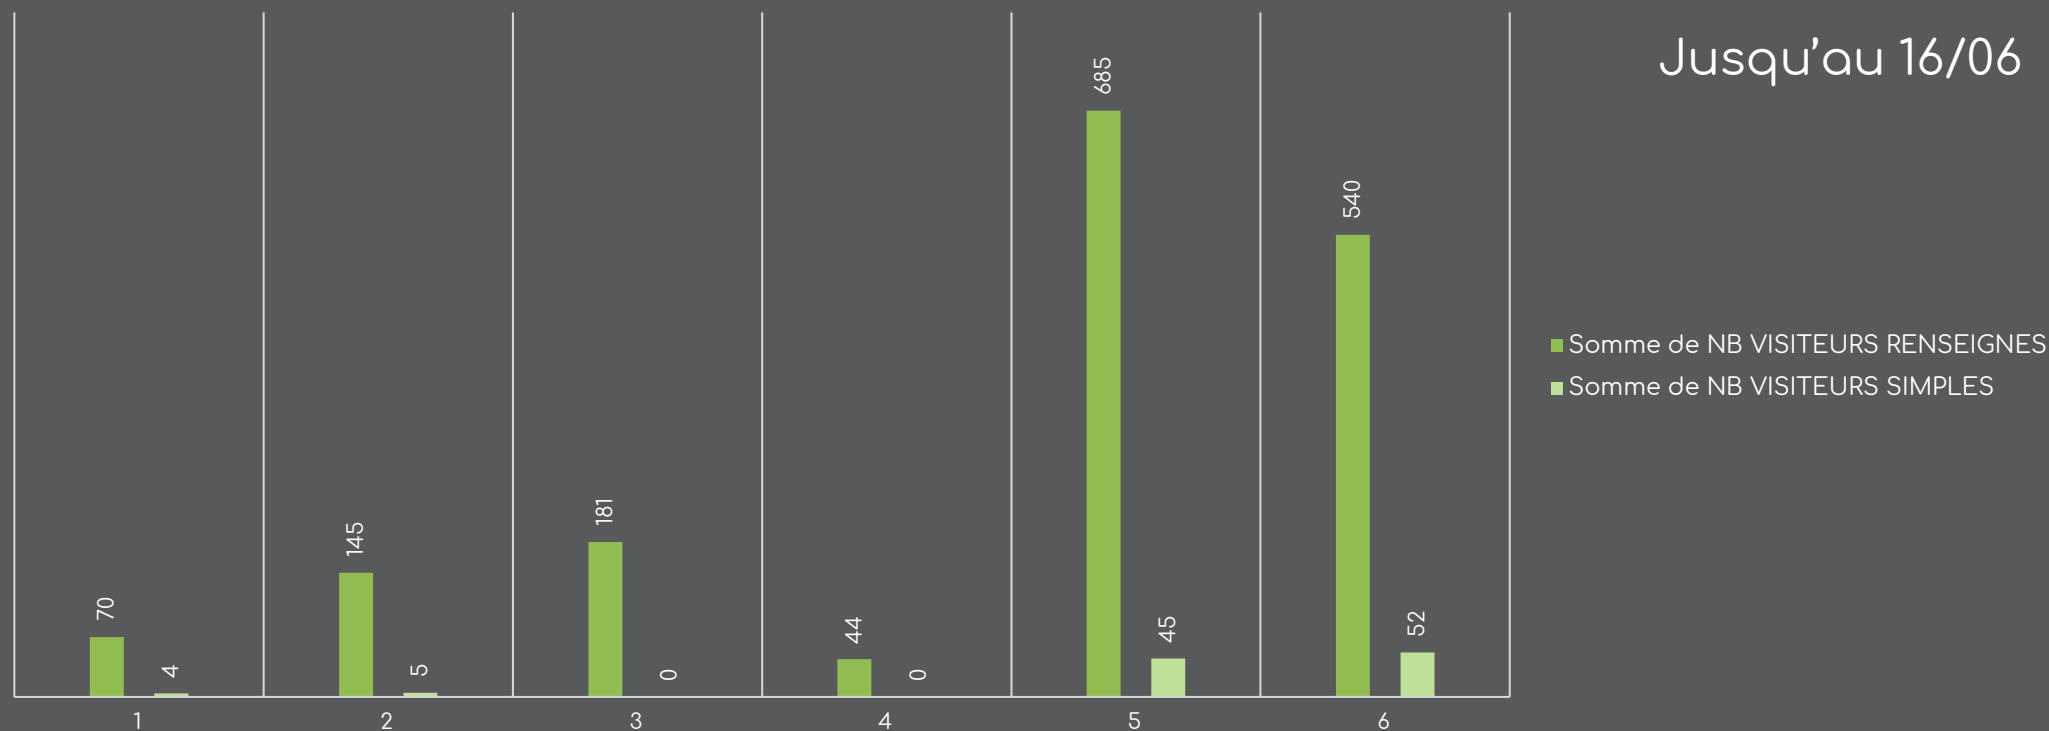

Statistiques de fréquentation

Janvier – 16 juin 2021

Nombre de visiteurs accueillis depuis le 01/01/2021

Composition des personnes accueillies

Origine de la clientèle française

Origine de la clientèle étrangère

13 contacts étrangers...

Types de demandes

DEMANDES TOURISTIQUES 2021