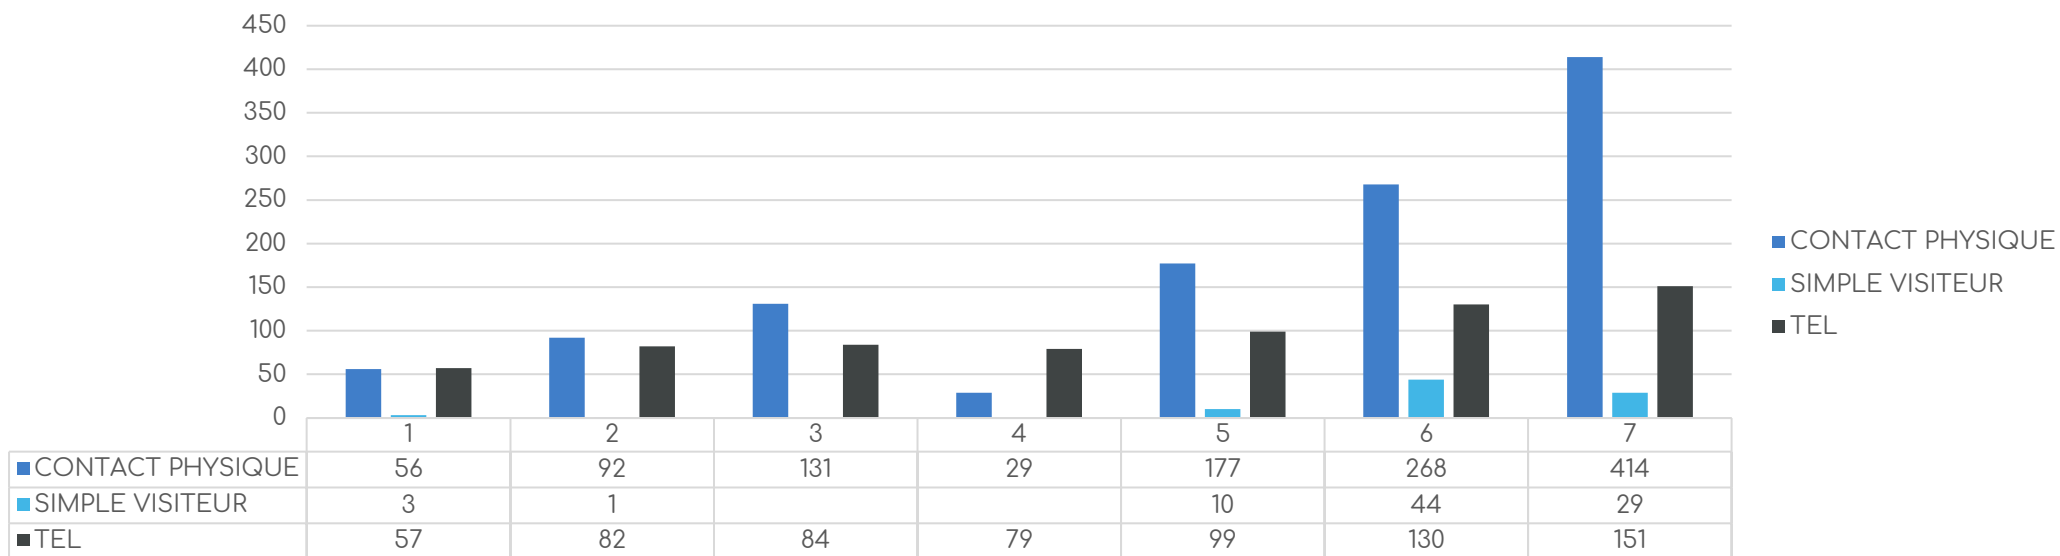

Statistiques de fréquentation

Janvier – Juillet 2021

Nombre de visiteurs accueillis depuis le 01/01/2021

Nombre de visiteurs accueillis depuis le 01/01/2021- Chatillon

Nombre de visiteurs accueillis depuis le 01/01/2021- AHM

Comparaison 2019-2021

COMPARAISON FREQUENTATION 2019-2021

Origine de la clientèle française

Origine de la clientèle étrangère

57 contacts étrangers...