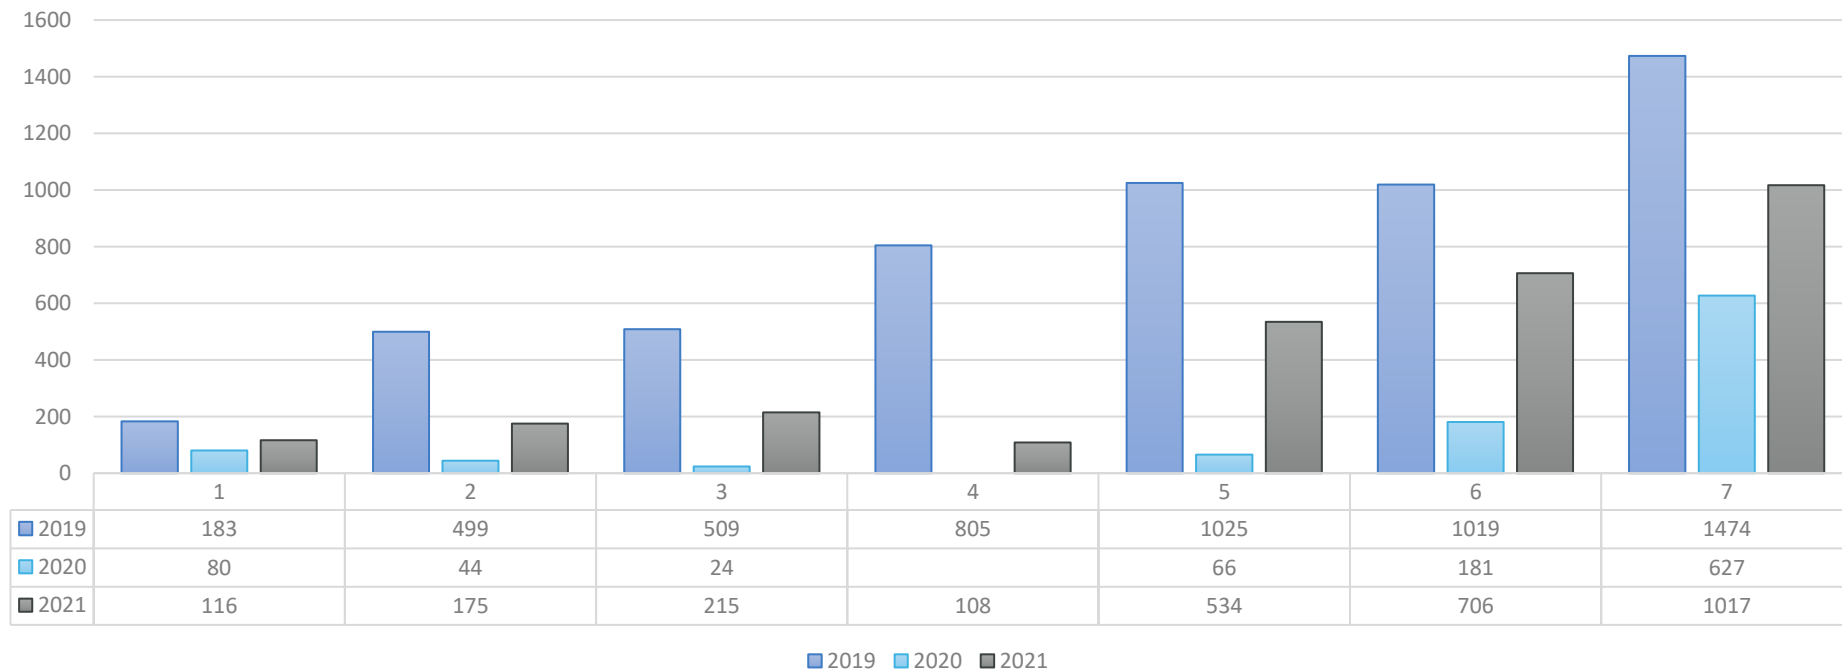

Statistiques de fréquentation

Janvier – Juillet 2021

Nombre de visiteurs accueillis depuis le 01/01/2021

Nombre de visiteurs accueillis depuis le 01/01/2021- Chatillon

Nombre de visiteurs accueillis depuis le 01/01/2021- AHM

Comparaison 2019-2021

COMPARAISON FREQUENTATION 2019-2021

Origine de la clientèle française

Origine de la clientèle étrangère

57 contacts étrangers...