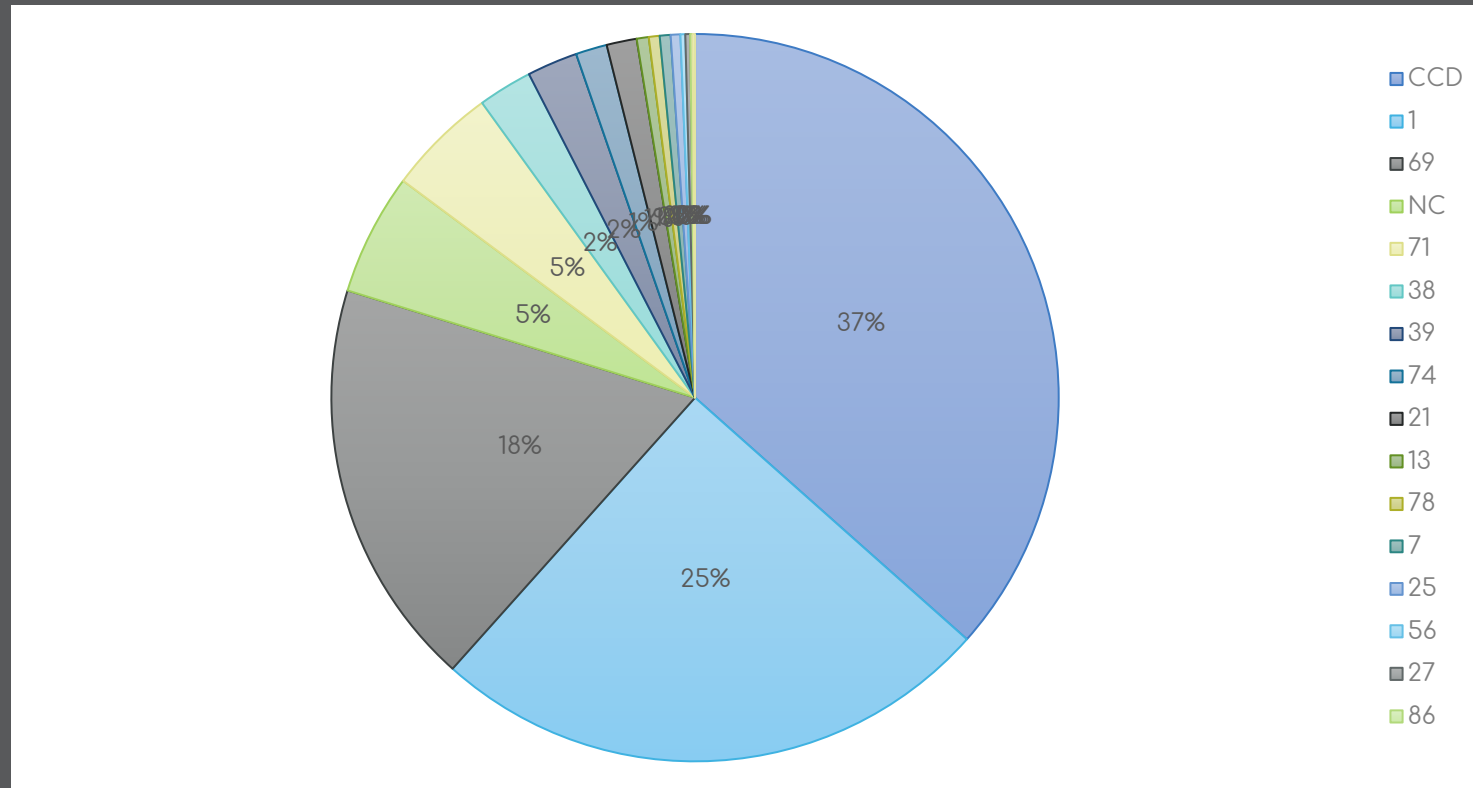

Statistiques de fréquentation

Janvier – Juillet 2021

Nombre de visiteurs accueillis depuis le 01/01/2021

Nombre de visiteurs accueillis depuis le 01/01/2021- Chatillon

Nombre de visiteurs accueillis depuis le 01/01/2021- AHM

Comparaison 2019-2021

COMPARAISON FREQUENTATION 2019-2021

Origine de la clientèle française

Origine de la clientèle étrangère

57 contacts étrangers...