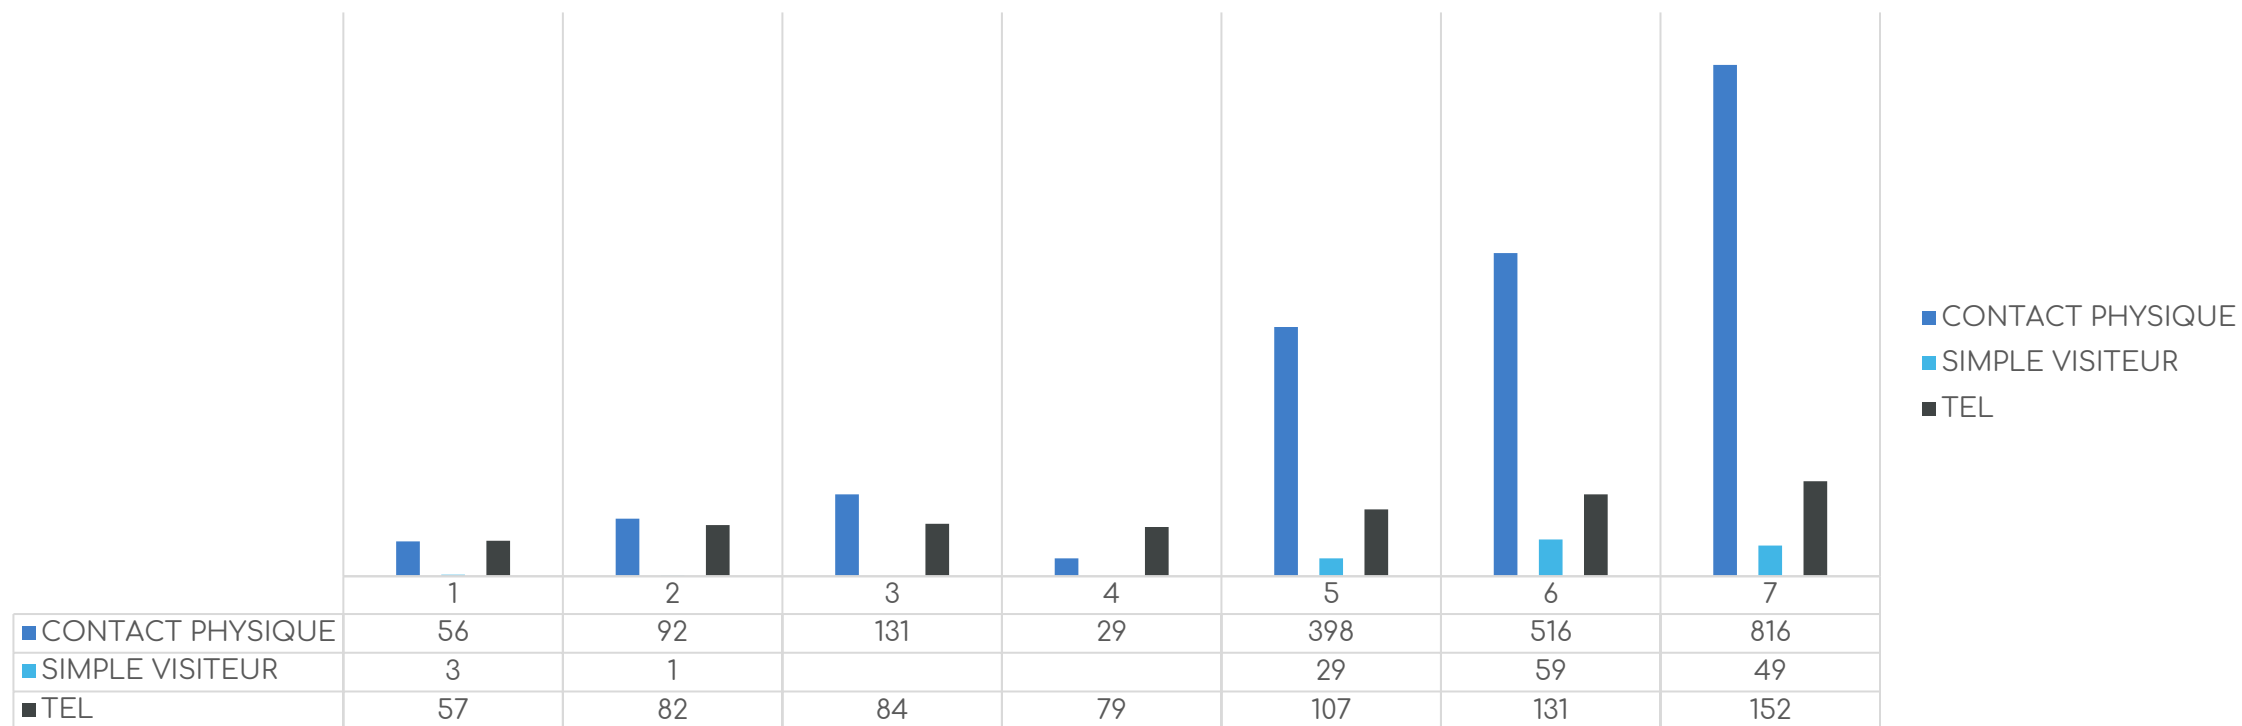

Statistiques de fréquentation

Janvier – Juillet 2021

Nombre de visiteurs accueillis depuis le 01/01/2021

Nombre de visiteurs accueillis depuis le 01/01/2021- Chatillon

Nombre de visiteurs accueillis depuis le 01/01/2021- AHM

Comparaison 2019-2021

COMPARAISON FREQUENTATION 2019-2021

Origine de la clientèle française

Origine de la clientèle étrangère

57 contacts étrangers...