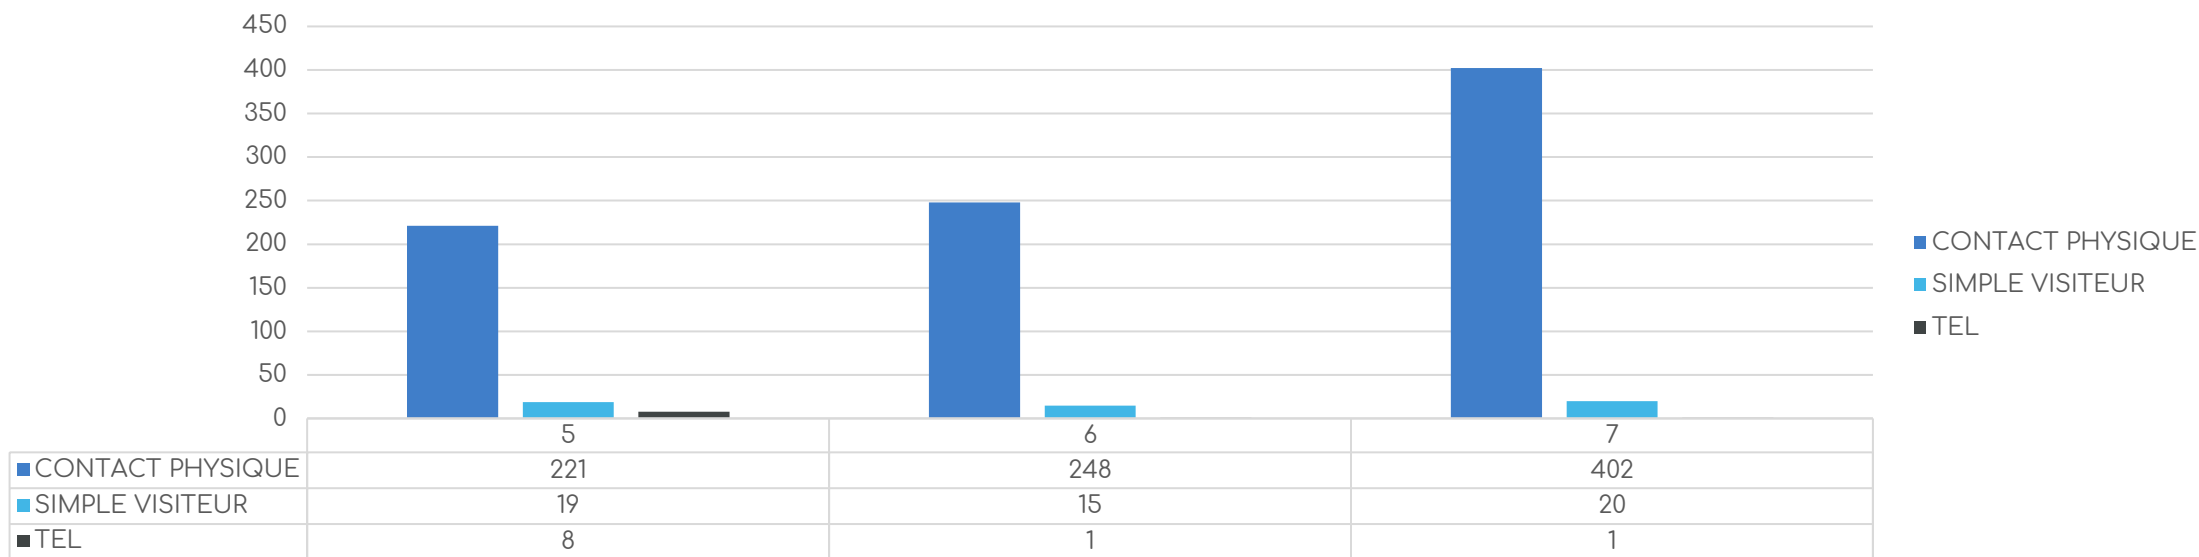

Statistiques de fréquentation

Janvier – Juillet 2021

Nombre de visiteurs accueillis depuis le 01/01/2021

Nombre de visiteurs accueillis depuis le 01/01/2021- Chatillon

Nombre de visiteurs accueillis depuis le 01/01/2021- AHM

Comparaison 2019-2021

COMPARAISON FREQUENTATION 2019-2021

Origine de la clientèle française

Origine de la clientèle étrangère

57 contacts étrangers...